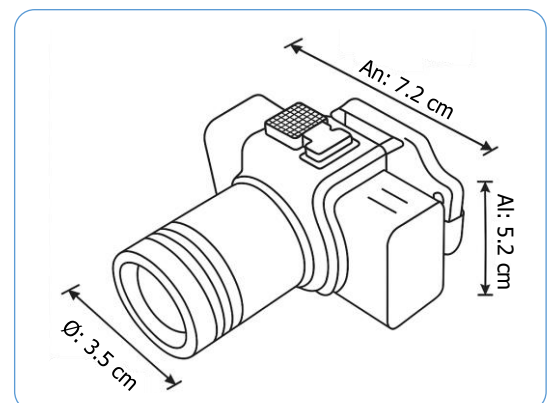

OP-008

LINTERNA FRONTAL 3W - 300LM - CON ZOOM

CARACTERÍSTICAS TÉCNICAS	
Datos generales	
Código:	OP-008
Marca:	OPALUX
Tipo:	Linterna frontal recargable
Garantía:	1 año
Características eléctricas	
Potencia:	3 W
Tipo de alimentación:	Batería recargable de litio (modelo 18650)
Capacidad de la batería:	3.7 V / 1200 mAh
Tiempo de carga:	3 h
Entrada de carga:	USB tipo C
Cable de carga incluido:	Sí
Características lumínicas	
Flujo luminoso:	300 lm
Índice de reproducción cromática (CRI):	≥80
Temperatura de color:	8000 -10000 K
Alcance de luz:	300 m
Tipo de LED:	SMD
Cantidad de LEDs:	1 pieza
Modos de iluminación (3):	Luz alta / Luz baja / Luz estroboscópica (intermitente)
Tiempo de duración:	3 h
Características funcionales	
Función Zoom:	Zoom In: Enfoque de punto fijo Zoom Out: Luz expansiva
Cabezal regulable:	Sí, hasta 90°
Características de operación	
Uso recomendado:	Interiores y exteriores
Temperatura de trabajo:	0 - 40 °C
Grado de protección (IP):	IP44
Características físicas	
Material:	Carcasa de plástico ABS
Color:	Negro
Dimensiones:	Diámetro del cabezal (Ø): 3.5 cm Ancho total (An): 7.2 cm Altura total (Al): 5.2 cm
Embalaje primario:	Caja plástica individual transparente
Cantidad por caja máster:	80 unidades

- La linterna frontal recargable OPALUX ha sido diseñada para ofrecer una iluminación práctica, potente y adaptable a diferentes entornos de trabajo o actividades al aire libre.
- Su diseño compacto y ergonómico permite un uso cómodo en la cabeza, dejando las manos libres para realizar tareas con precisión.
- Gracias a su cabezal orientable y sus modos de iluminación ajustables, brinda una visibilidad óptima tanto en espacios cerrados como en exteriores.
- El sistema de recarga mediante conexión USB proporciona comodidad y autonomía, convirtiéndola en una herramienta ideal para uso doméstico, profesional o de emergencia.

Dimensiones:

Accesorios incluidos:

- Cable de carga USB Tipo C.
- Banda ajustable para la cabeza.