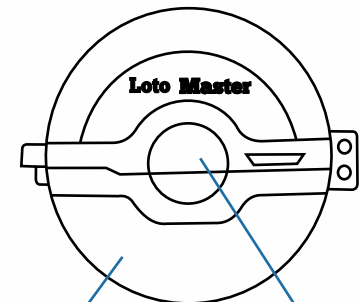

**GVTP00001**

**GVTP00002**

## ESPECIFICACIONES TÉCNICAS

<b>Descripción</b>	BLOQUEO DE VÁLVULA DE COMPUERTA
<b>Material</b>	Plástico de ingeniería. Revestimiento de PVC.
<b>Colores</b>	
<b>Uso</b>	Bloquea válvulas de 25mm - 64mm (1" - 2,5") y de 65mm - 127mm (2,5" - 5") de $\varnothing$ del volante manual.
<b>Peso</b>	46 - 181 g (aprox.)
<b>Presentación</b>	Caja de 1 unidad. Empaquetada individualmente.
<b>Garantía</b>	Un (1) Año a partir de la Fecha de compra
<b>Certificación</b>	OHSAS18001:2007 / BV / OSHALOCK / CE

## DIMENSIONES DEL PRODUCTO

**H = Altura interior**  
 **$\varnothing$  = Diámetro del Agujero**

**GVTP00001: 30 mm (H) /  $\varnothing$  19 mm**  
**GVTP00002: 35 mm (H) /  $\varnothing$  44 mm**