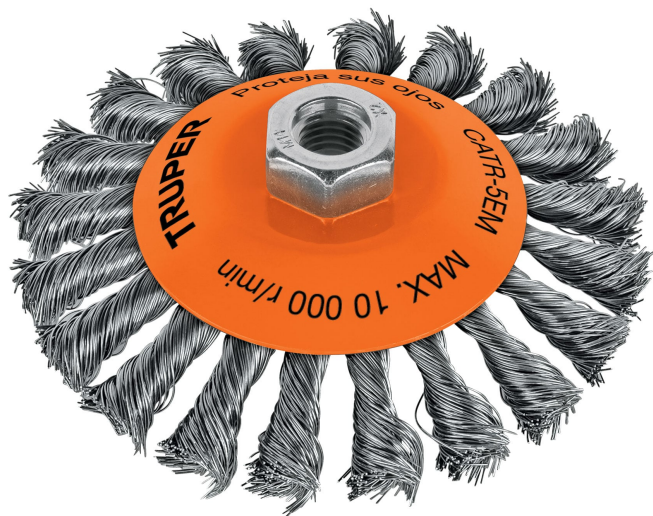

**Carda tipo cónico 5" alambre trenzado, eje M14, Truper**

- Fabricada en acero al carbono
- Acabado áspero
- Compatible con otras marcas del mercado
- Para espacios reducidos
- Limpieza de metales y cordones de soldadura
- Eliminación rápida de óxido, pintura y otras adherencias

Para  
esmeriladora  
de 4 1/2"

Eje

**Especificaciones**

<b>Diámetro</b>	5" (125 mm)
<b>Eje roscable</b>	M14
<b>Espesor</b>	19/32"
<b>No. de trenzas</b>	20
<b>Largo del alambre</b>	25 mm (1")
<b>Velocidad</b>	10,000 rpm
<b>Calibre</b>	0.35 mm (0.014")
<b>Empaque individual</b>	Blíster
<b>Inner</b>	4
<b>Master</b>	24

Imágenes complementarias

Largo de alambre  
25 mm (1")

**FAGY**

SUMINISTROS Y SERVICIOS GENERALES

RUC : 20603281315

FAGY SUMINISTROS Y SERVICIOS GENERALES SAC  
Telefonos : 969011287 - 915330639 - 960845136 - 996556100