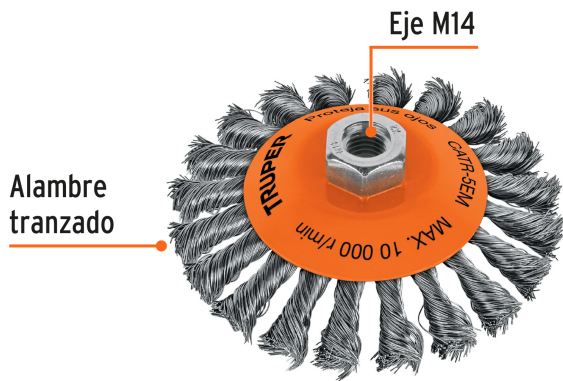

**Carda tipo cónico 5" alambre trenzado, eje M14, Truper**

- Fabricada en acero al carbono
- Acabado áspero
- Compatible con otras marcas del mercado
- Para espacios reducidos
- Limpieza de metales y cordones de soldadura
- Eliminación rápida de óxido, pintura y otras adherencias

Para  
esmeriladora  
de 4 1/2"

Eje

**Especificaciones**

<b>Diámetro</b>	5" (125 mm)
<b>Eje roscable</b>	M14
<b>Espesor</b>	19/32"
<b>No. de trenzas</b>	20
<b>Largo del alambre</b>	25 mm (1")
<b>Velocidad</b>	10,000 rpm
<b>Calibre</b>	0.35 mm (0.014")
<b>Empaque individual</b>	Blíster
<b>Inner</b>	4
<b>Master</b>	24

Imágenes complementarias

Largo de alambre  
25 mm (1")

**FAGY**

SUMINISTROS Y SERVICIOS GENERALES

RUC : 20603281315

FAGY SUMINISTROS Y SERVICIOS GENERALES SAC  
Telefonos : 969011287 - 915330639 - 960845136 - 996556100