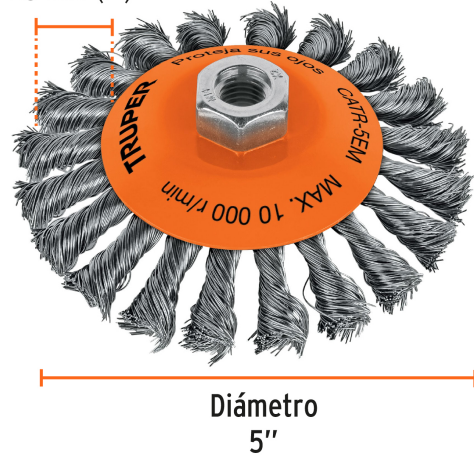

**Carda tipo cónico 5" alambre trenzado, eje M14, Truper**

- Fabricada en acero al carbono
- Acabado áspero
- Compatible con otras marcas del mercado
- Para espacios reducidos
- Limpieza de metales y cordones de soldadura
- Eliminación rápida de óxido, pintura y otras adherencias

Para  
esmeriladora  
de 4 1/2"

Eje

**Especificaciones**

<b>Diámetro</b>	5" (125 mm)
<b>Eje roscable</b>	M14
<b>Espesor</b>	19/32"
<b>No. de trenzas</b>	20
<b>Largo del alambre</b>	25 mm (1")
<b>Velocidad</b>	10,000 rpm
<b>Calibre</b>	0.35 mm (0.014")
<b>Empaque individual</b>	Blíster
<b>Inner</b>	4
<b>Master</b>	24

Imágenes complementarias

Largo de alambre  
25 mm (1")

**FAGY**

SUMINISTROS Y SERVICIOS GENERALES

RUC : 20603281315

FAGY SUMINISTROS Y SERVICIOS GENERALES SAC  
Telefonos : 969011287 - 915330639 - 960845136 - 996556100