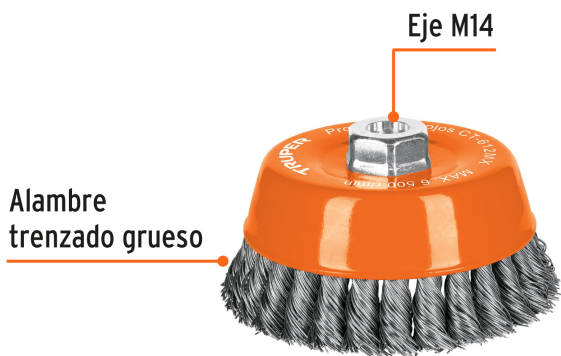

Imágenes complementarias

FAGY

SUMINISTROS Y SERVICIOS GENERALES

RUC : 20603281315
FAGY SUMINISTROS Y SERVICIOS GENERALES SAC
Telefonos : 969011287 - 915330639 - 960845136 - 996556100
Pagina Web : www.fagy.com.pe - www.ventadeepps.com
Lima - Peru