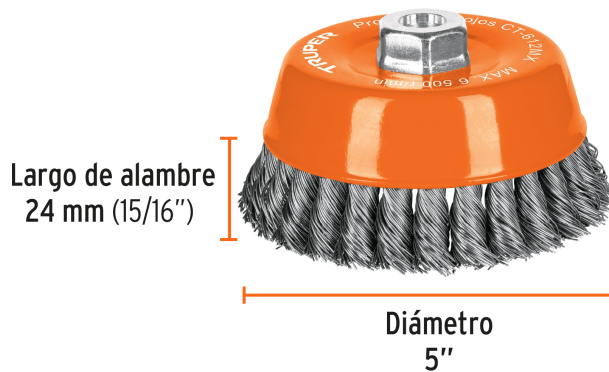

Imágenes complementarias

FAGY

SUMINISTROS Y SERVICIOS GENERALES

RUC : 20603281315
FAGY SUMINISTROS Y SERVICIOS GENERALES SAC
Telefonos : 969011287 - 915330639 - 960845136 - 996556100
Pagina Web : www.fagy.com.pe - www.ventadeepps.com
Lima - Peru