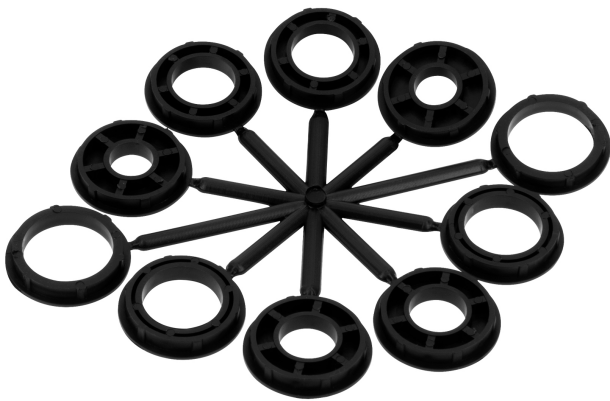

Carda alambre ondulado 6" x 3/4" para esmeril, Truper

- Alambres ondulados de acero al carbono
- Acabado fino
- Para limpieza de superficies
- Para esmeriles de banco

**Especificaciones**

Diámetro	6"
Espesor	3/4"
Largo del alambre	28 mm (1 1/8")
Velocidad	6,000 rpm
Calibre	0.35 mm (0.014")
Empaque individual	Blíster
Inner	4
Master	16

Lima - Peru

Imágenes complementarias

Alambre ondulado

Largo de alambre
28 mm (1 1/8")

Diámetro
6"

FAGY

SUMINISTROS Y SERVICIOS GENERALES

RUC : 20603281315