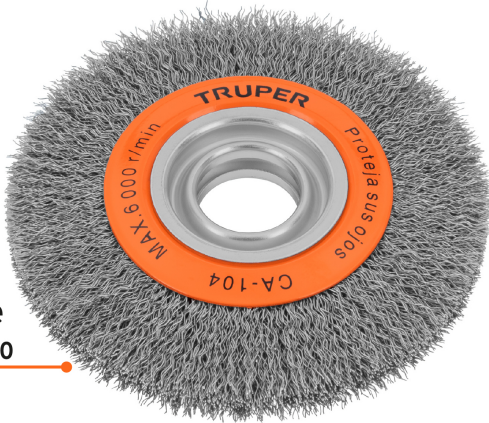

Carda alambre ondulado 6" x 3/4" para esmeril, Truper

- Alambres ondulados de acero al carbono
- Acabado fino
- Para limpieza de superficies
- Para esmeriles de banco

**Especificaciones**

Diámetro	6"
Espesor	3/4"
Largo del alambre	28 mm (1 1/8")
Velocidad	6,000 rpm
Calibre	0.35 mm (0.014")
Empaque individual	Blíster
Inner	4
Master	16

Lima - Peru

Imágenes complementarias

Alambre ondulado

Largo de alambre
28 mm (1 1/8")

Diámetro
6"

FAGY

SUMINISTROS Y SERVICIOS GENERALES

RUC : 20603281315