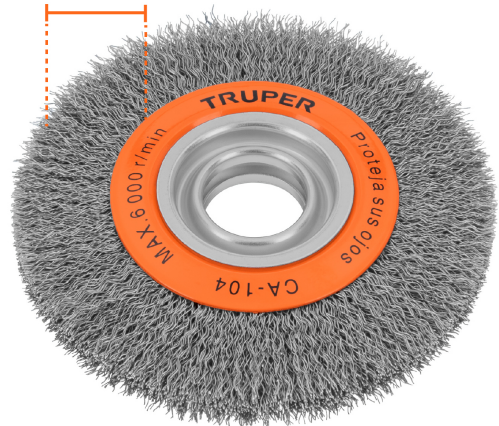

Carda alambre ondulado 6" x 3/4" para esmeril, Truper

- Alambres ondulados de acero al carbono
- Acabado fino
- Para limpieza de superficies
- Para esmeriles de banco

**Especificaciones**

Diámetro	6"
Espesor	3/4"
Largo del alambre	28 mm (1 1/8")
Velocidad	6,000 rpm
Calibre	0.35 mm (0.014")
Empaque individual	Blíster
Inner	4
Master	16

Lima - Peru

Imágenes complementarias

Alambre ondulado

Largo de alambre
28 mm (1 1/8")

Diámetro
6"

FAGY

SUMINISTROS Y SERVICIOS GENERALES

RUC : 20603281315