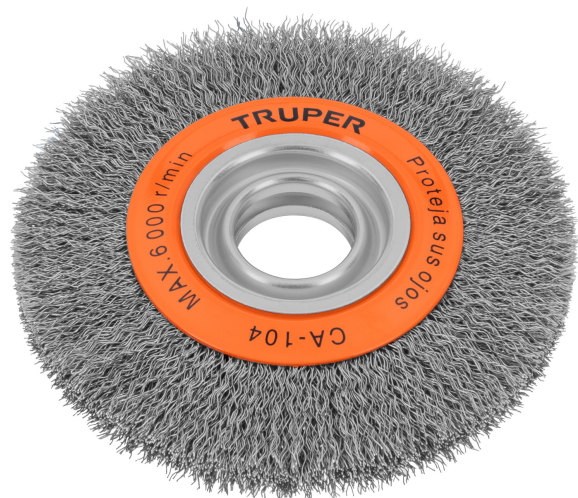

Carda alambre ondulado 6" x 3/4" para esmeril, Truper

- Alambres ondulados de acero al carbono
- Acabado fino
- Para limpieza de superficies
- Para esmeriles de banco

**Especificaciones**

Diámetro	6"
Espesor	3/4"
Largo del alambre	28 mm (1 1/8")
Velocidad	6,000 rpm
Calibre	0.35 mm (0.014")
Empaque individual	Blíster
Inner	4
Master	16

Lima - Peru

Imágenes complementarias

Alambre ondulado

Largo de alambre
28 mm (1 1/8")

Diámetro
6"

FAGY

SUMINISTROS Y SERVICIOS GENERALES

RUC : 20603281315