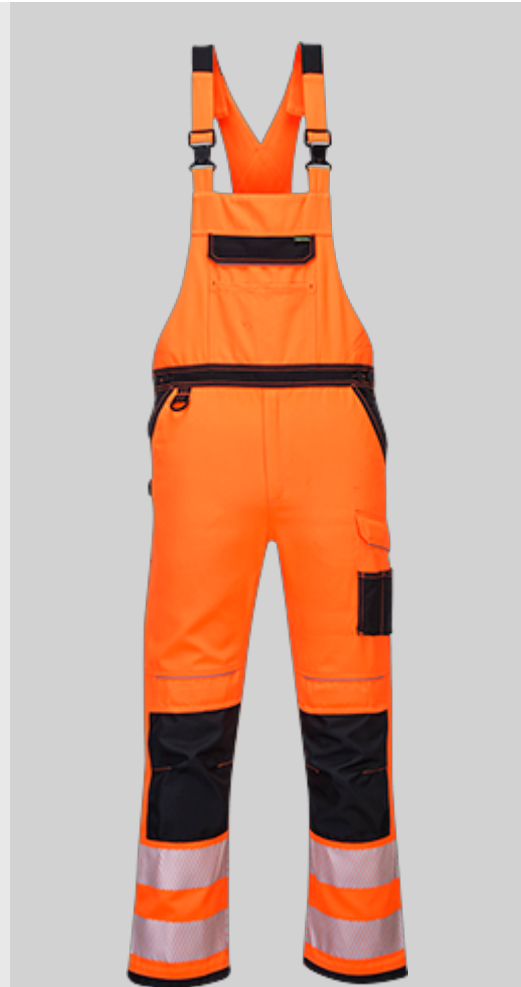

### **PW344 - Peto de alta visibilidad PW3**

**Colección:** PW3 Alta Visibilidad

**Gama:** PW3

**Tejido exterior:** Kingsmill 300g

**Tejido en contraste:** Tejido 600D, 100% Poliéster 210g

### **Información del producto**

El peto de alta visibilidad PW3 combina diseño actual con una hechura moderna. Presenta un impresionante conjunto de bolsillos que incluye uno doble para el metro, bolsillos preformados para rodilleras con carga superior, y uno en el muslo de fácil acceso. repleto de interesantes características como cinta reflectante HiVisTex Pro, longitud de pata ajustable, refuerzos de tejido Oxford para la abrasión en puntos clave y triple puntada en toda la prenda que garantiza la máxima duración.

### **PW3 Alta Visibilidad**

El vestuario de alta visibilidad Portwest PW3 se caracteriza por sus frescos diseños dinámicos, los tejidos Premium y hechuras contemporáneas. Utiliza la avanzada cinta retrorreflectante HiVisTex Pro. Cinta segmentada termo-adherida que se flexiona con el movimiento. Certificado según las últimas normas internacionales de alta visibilidad, para una protección completa.

### **Características**

- Duradero tejido de Poliéster/algodón con tratamiento Texpel, resistente a manchas
- Tejido clasificado UPF 50+ que bloquea el 98% de los rayos UV
- Ligera y flexible cinta reflectante HiVisTex Pro segmentada para mayor visibilidad
- 9 Bolsillos para mayor capacidad
- Bolsillos para rodilleras que se cargan por la parte superior, para mayor facilidad
- Borde inferior ajustable para diferentes longitudes de pierna
- Lazo para el martillo para mantenerlo con seguridad
- Certificado CE
- \*Diseño registrado en la Comunidad Europea
- Paneles de refuerzo en las zonas de mayor desgaste para una máxima duración