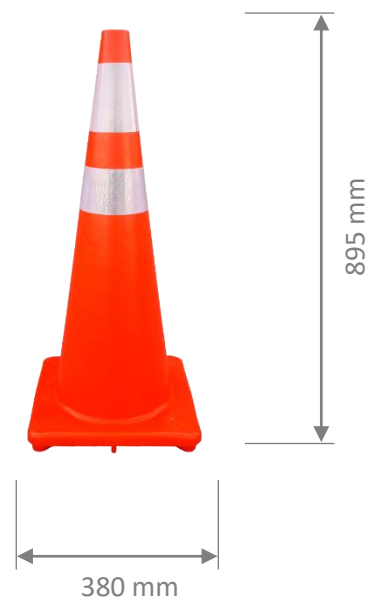

Ficha técnica: CONO 90 CM BASE NORMAL CON CINTA

■ BENEFICIOS

- Resistente a condiciones climáticas y a golpes
- Visible en la oscuridad gracias a la cinta reflectiva

■ ESPECIFICACIONES ⁽¹⁾

Descripción	Fabricado de PVC, resistentes a los rayos UV, no se descoloran y soportan vientos fuertes. Posee cintas reflectivas de alta intensidad que aseguran su visibilidad incluso en zonas y periodos de luminosidad reducida, como en la noche o con neblina baja.
Material	PVC
Peso	3.5 kg
Cinta	Reflectiva
Color	Naranja
Usos	Calles, eventos, áreas de tránsito, fábrica, condominios, estacionamientos
Código	SECS902
Dimensiones	
Base	380 mm x 37 mm
Altura	895 mm